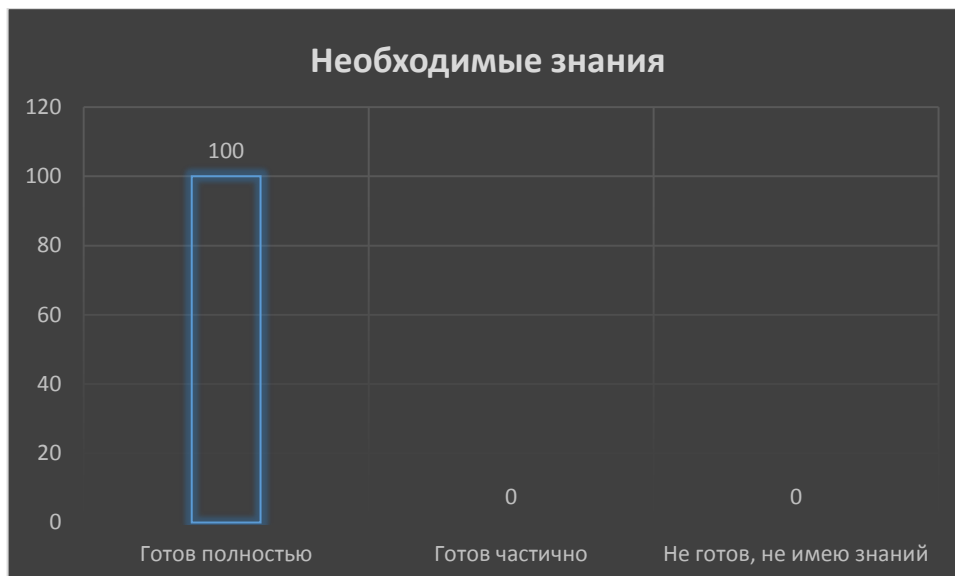

**ТРУДОВАЯ ФУНКЦИЯ
«ПЕДАГОГИЧЕСКИЙ КОНТРОЛЬ И ОЦЕНКА ОСВОЕНИЯ
ДОПОЛНИТЕЛЬНОЙ ОБЩЕОБРАЗОВАТЕЛЬНОЙ ПРОГРАММЫ»**