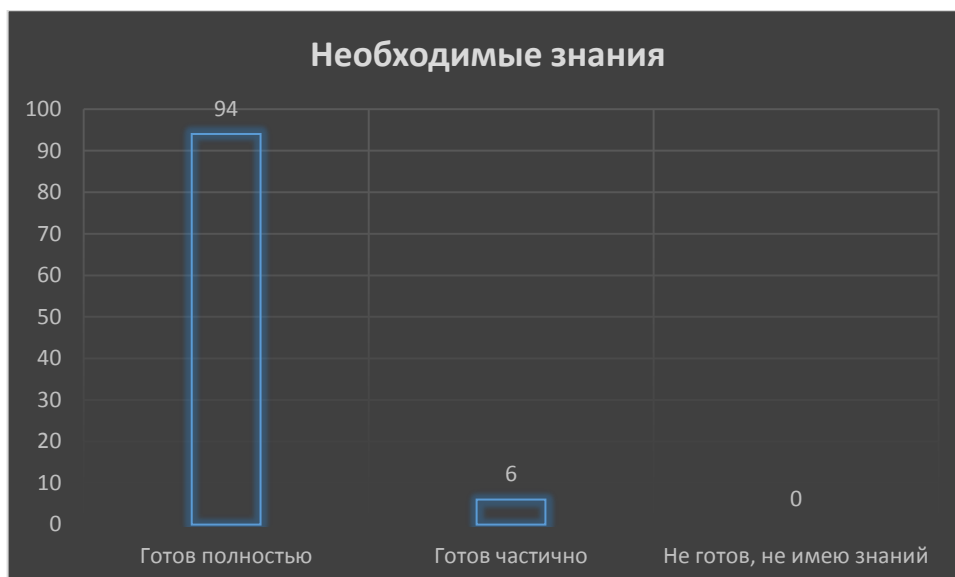

**ТРУДОВАЯ ФУНКЦИЯ
«ПЕДАГОГИЧЕСКИЙ КОНТРОЛЬ И ОЦЕНКА ОСВОЕНИЯ
ДОПОЛНИТЕЛЬНОЙ ОБЩЕОБРАЗОВАТЕЛЬНОЙ ПРОГРАММЫ»**