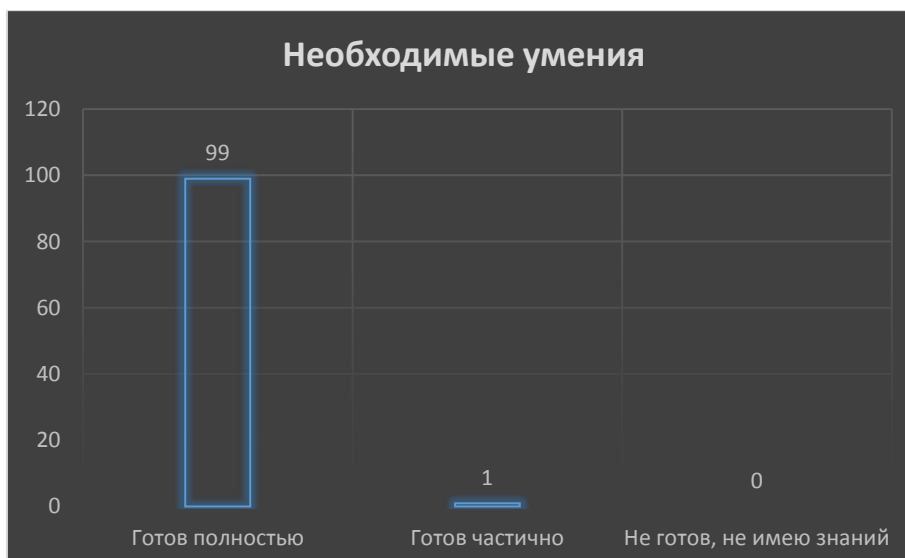

**ТРУДОВАЯ ФУНКЦИЯ
«ОРГАНИЗАЦИЯ ДЕЯТЕЛЬНОСТИ УЧАЩИХСЯ, НАПРАВЛЕННОЙ НА
ОСВОЕНИЕ ДОПОЛНИТЕЛЬНОЙ ОБЩЕОБРАЗОВАТЕЛЬНОЙ ПРОГРАММЫ»**

**ТРУДОВАЯ ФУНКЦИЯ
«ОРГАНИЗАЦИЯ ДОСУГОВОЙ ДЕЯТЕЛЬНОСТИ УЧАЩИХСЯ В ПРОЦЕССЕ
РЕАЛИЗАЦИИ ДОПОЛНИТЕЛЬНОЙ ОБЩЕОБРАЗОВАТЕЛЬНОЙ
ПРОГРАММЫ»**