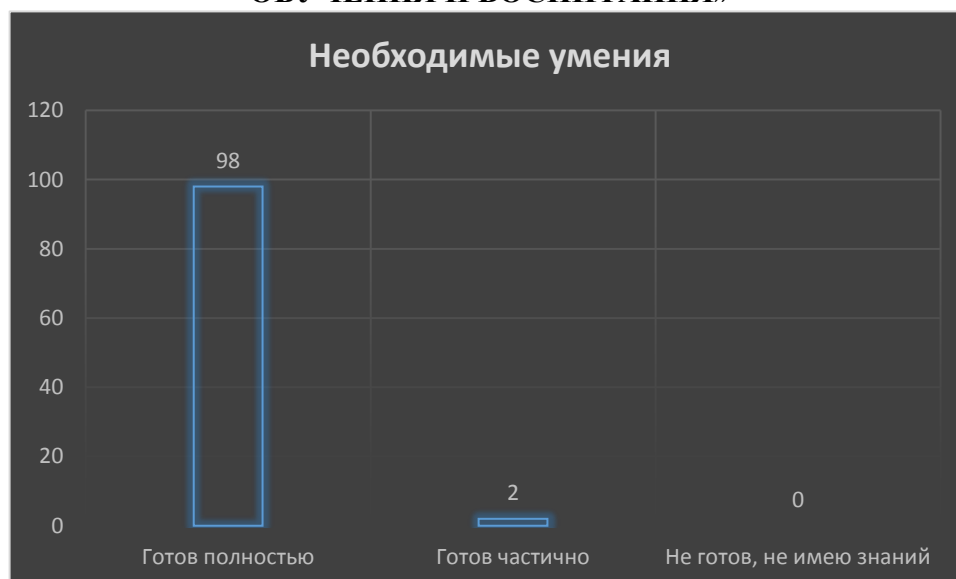

**ТРУДОВАЯ ФУНКЦИЯ
«ОБЕСПЕЧЕНИЕ ВЗАИМОДЕЙСТВИЯ С РОДИТЕЛЯМИ (ЗАКОННЫМИ
ПРЕДСТАВИТЕЛЯМИ) УЧАЩИХСЯ, ОСВАИВАЮЩИХ ДОПОЛНИТЕЛЬНУЮ
ОБЩЕОБРАЗОВАТЕЛЬНУЮ ПРОГРАММУ, ПРИ РЕШЕНИИ ЗАДАЧ
ОБУЧЕНИЯ И ВОСПИТАНИЯ»**