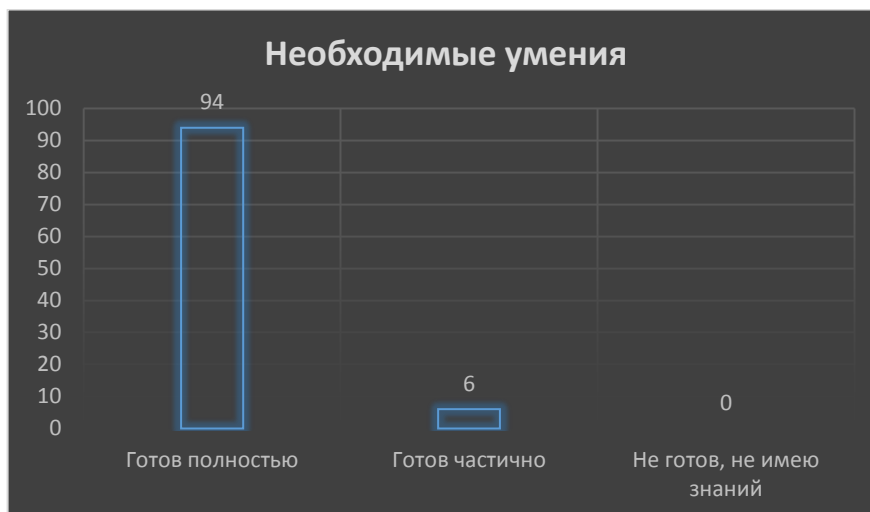

**ТРУДОВАЯ ФУНКЦИЯ
«ОРГАНИЗАЦИЯ ДЕЯТЕЛЬНОСТИ УЧАЩИХСЯ, НАПРАВЛЕННОЙ НА
ОСВОЕНИЕ ДОПОЛНИТЕЛЬНОЙ ОБЩЕОБРАЗОВАТЕЛЬНОЙ ПРОГРАММЫ»**

**ТРУДОВАЯ ФУНКЦИЯ
«ОРГАНИЗАЦИЯ ДОСУГОВОЙ ДЕЯТЕЛЬНОСТИ УЧАЩИХСЯ В ПРОЦЕССЕ
РЕАЛИЗАЦИИ ДОПОЛНИТЕЛЬНОЙ ОБЩЕОБРАЗОВАТЕЛЬНОЙ
ПРОГРАММЫ»**