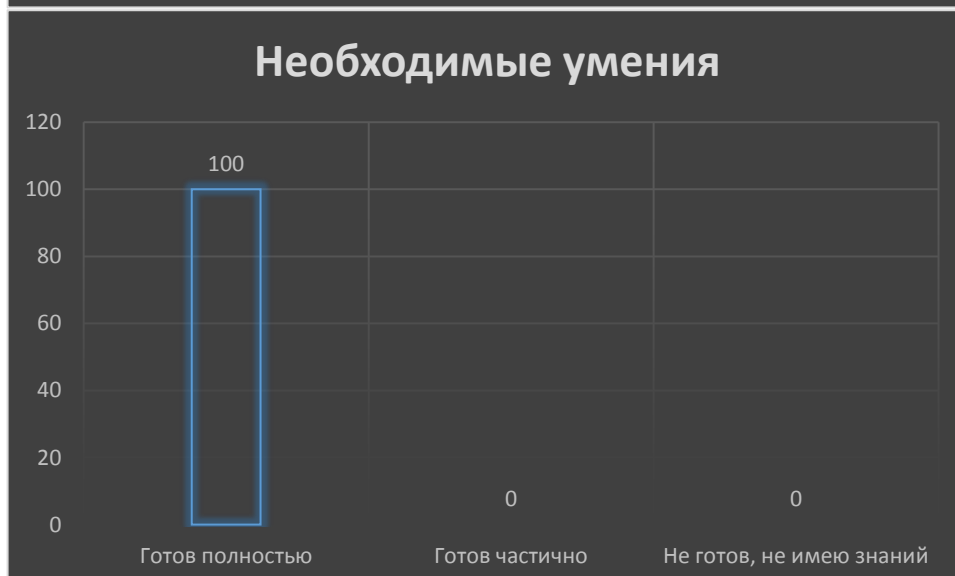

**ТРУДОВАЯ ФУНКЦИЯ
«ПЕДАГОГИЧЕСКИЙ КОНТРОЛЬ И ОЦЕНКА ОСВОЕНИЯ
ДОПОЛНИТЕЛЬНОЙ ОБЩЕОБРАЗОВАТЕЛЬНОЙ ПРОГРАММЫ»**