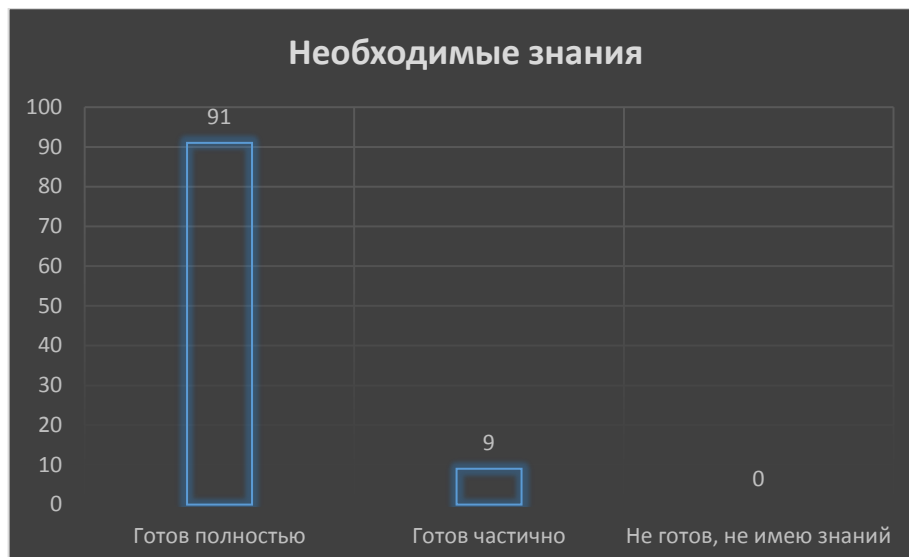

**ТРУДОВАЯ ФУНКЦИЯ
«ОРГАНИЗАЦИЯ ДЕЯТЕЛЬНОСТИ УЧАЩИХСЯ, НАПРАВЛЕННОЙ НА
ОСВОЕНИЕ ДОПОЛНИТЕЛЬНОЙ ОБЩЕОБРАЗОВАТЕЛЬНОЙ ПРОГРАММЫ»**

**ТРУДОВАЯ ФУНКЦИЯ
«ОРГАНИЗАЦИЯ ДОСУГОВОЙ ДЕЯТЕЛЬНОСТИ УЧАЩИХСЯ В ПРОЦЕССЕ
РЕАЛИЗАЦИИ ДОПОЛНИТЕЛЬНОЙ ОБЩЕОБРАЗОВАТЕЛЬНОЙ
ПРОГРАММЫ»**